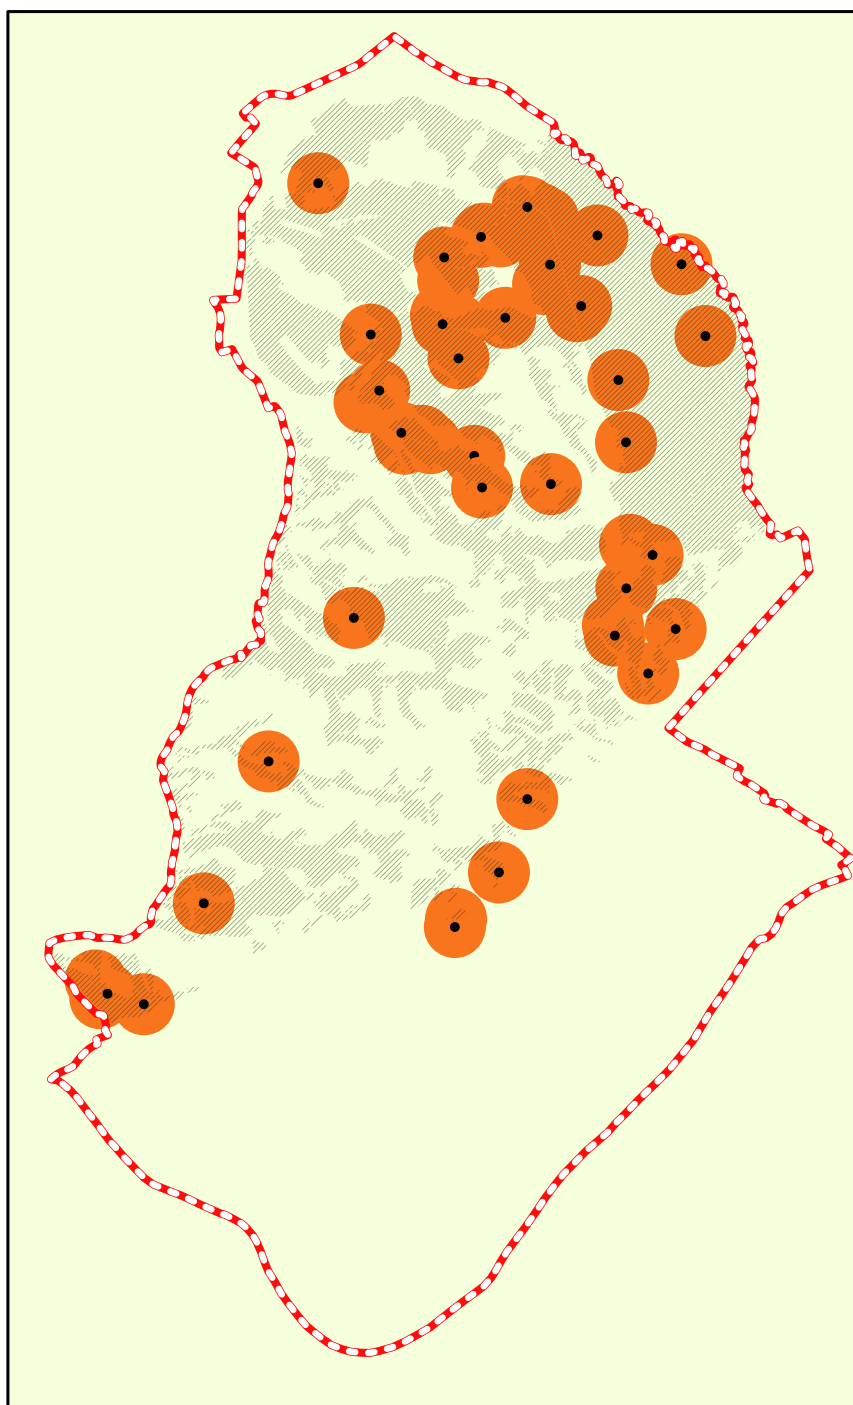

Comune di Santa Maria a Monte

Settore 3

Catasto dei boschi e dei pascoli percorsi dal fuoco Istituzione e aggiornamento all'anno 2022

**Tavole 01 e 02
individuazione ID schede**

Sindaco Manuela Del Grande

Vicesindaco Maurizio Lucchesi

**Responsabile del Settore 3
Ing. Alessandro Veracini**

**Redattore e Rup
Geol. Alessandra Giannetti**