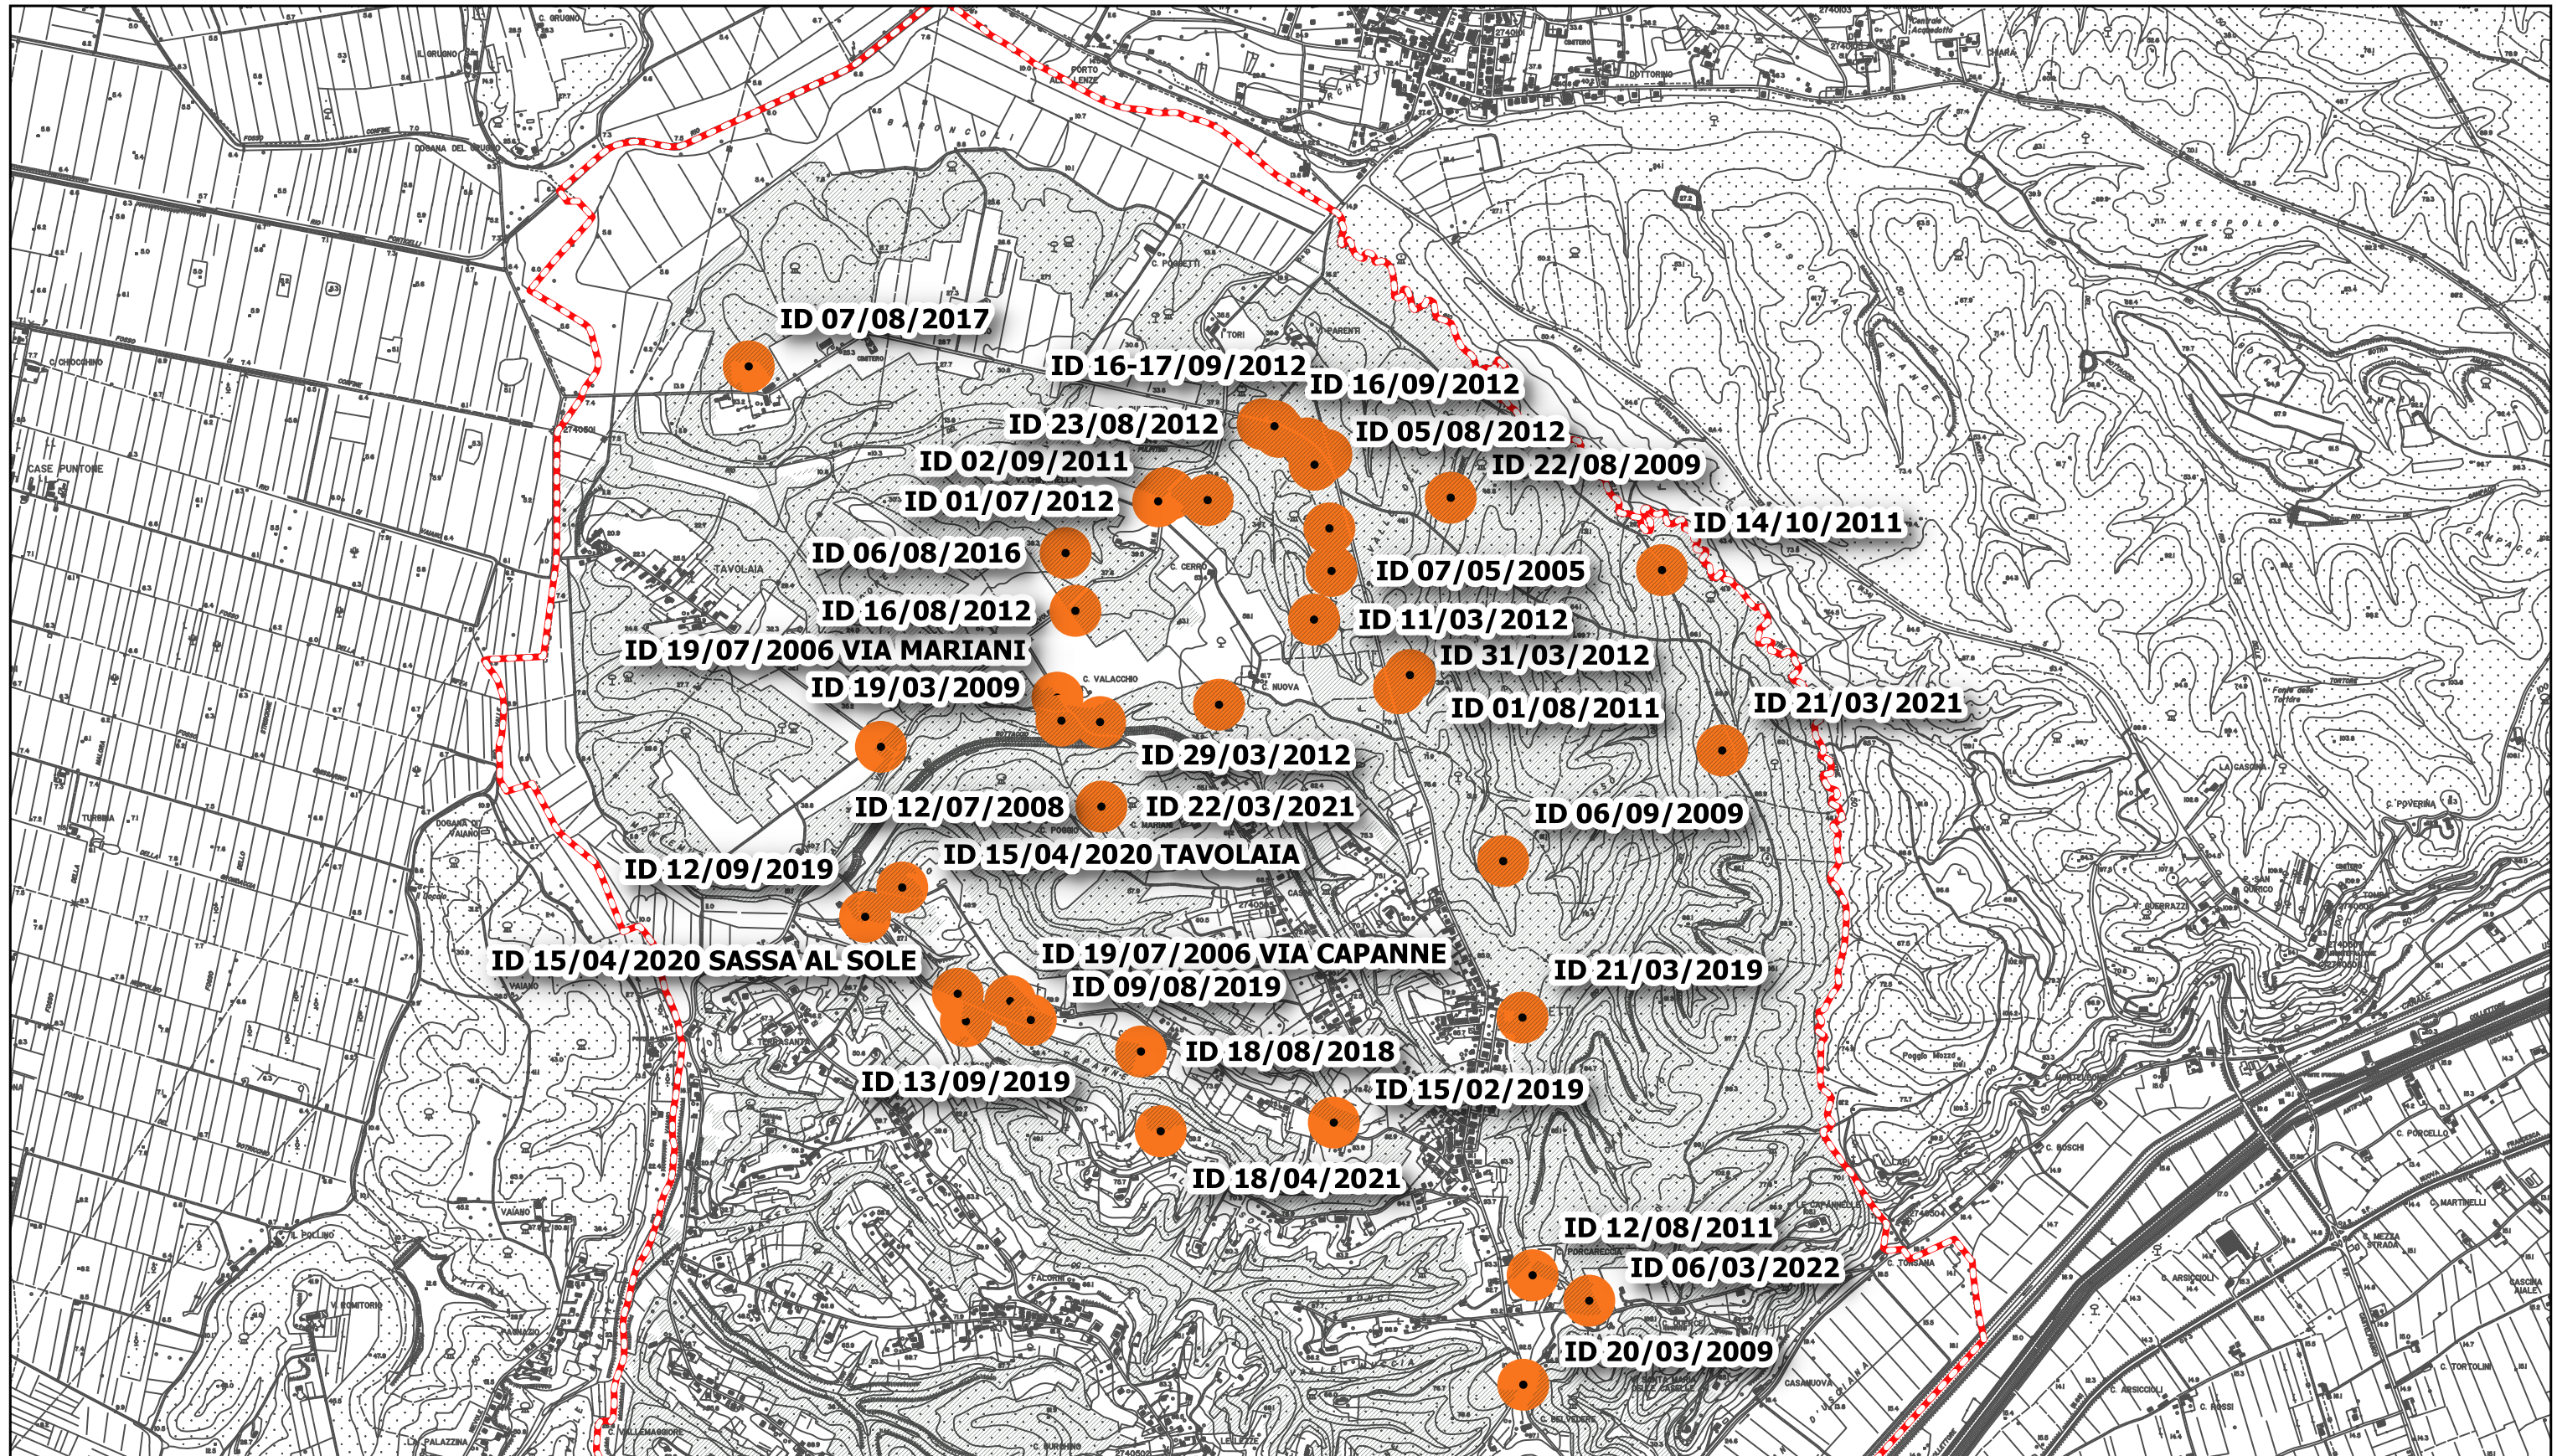

**Responsabile del Settore 3  
Ing. Maurizio Iannotta**

**Redattore e Rup.  
Geol. Alessandra Giannetti**

# TAV. 01 NORD - INDIVIDUAZIONE ID SCHEDA INCENDIO

## Legenda

- Confine comunale
- Area boscata
- ID INCENDIO